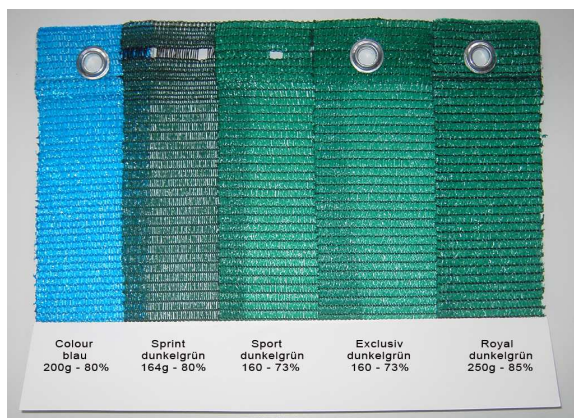

Folien, Planen, Netze und mehr

[www.folien-bernhardt.de](http://www.folien-bernhardt.de)

Otto-Hahn-Str. 66  
63303 Dreieich

Tel. 06103/35057  
Fax 06103/36474

## BERNHARDT'S-ZAUNSICHTBLENDEN

-Datenblatt-

aus PE-Kunststoffgewebe uv.stabilisiert, für  
Industriezäune, Lagerplätze, Sportanlagen,  
Tennisplätze und Gartenanlagen

**Blenden 2,00 x 12,00m, mit Randverstärkung incl. Einlage  
und Metall-Ösen à 50cm**

Artikel	Gewicht/qm/SW	Größen
100-Royal-dg	250g/85%	1,92 x 12,00m
203-Exklusiv-dg	160g/73%	1,92 x 12,00m
215-Sprint-dg/hg	164g/80%	1,92 x 12,00m
800-Colour	200g/80%	1,92 x 12,00m

100/203/215/800

Farbtabelle Colour

### Blenden 2,00 x 12,00m, mit gewirkter Knopflochleiste

Artikel	Gewicht/qm/SW	Größen
215-7-Sprint-dg/hg	164g/80%	1,00/1,80/2,00 x 50,00m