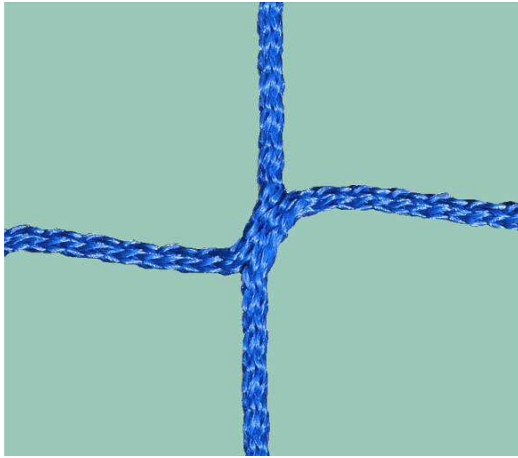

2,30mm-PP-Netz hellgrün

2,30mm-PP-Netz schwarz

2,30mm-PP-Netz weiß

Artikel 525-PP-3,00mm-

Maschenweite: 45/100 u. 120mm
Gewicht: 150/75 u. 65g/qm
Farben: weitere Farben auf Anfrage
Garnstärke: ca. 3,00mm
Größe: nach Bedarf