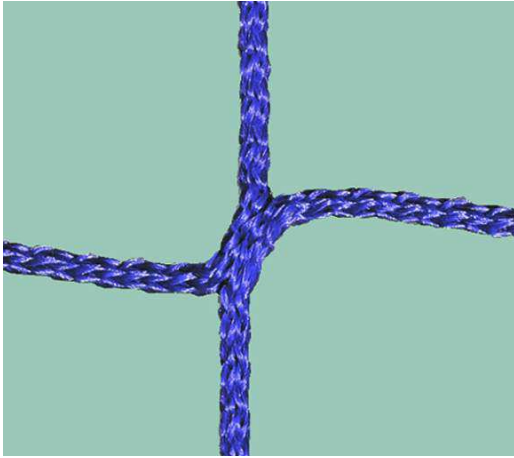

Artikel 525-PP-3,50mm-

Maschenweite: 45/100 u. 120mm
Gewicht: 200/100 u. 70g/qm
Farben: lila und orange
Garnstärke: ca. 3,50mm
Größe: nach Bedarf

3,50mm-PP-Netz lila